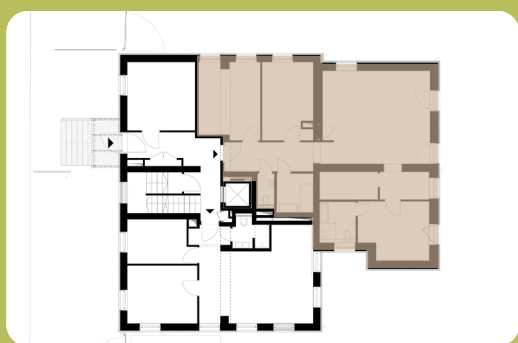

CRL01 lakás

földszint

előtér	8,12 m ²
fürdő	4,31 m ²
fürdő 2	3,91 m ²
konyha	7,50 m ²
étkező	3,04 m ²
nappali	22,05 m ²
szoba	12,47 m ²
szoba 2	14,31 m ²
szoba 3	12,23 m ²
WC	1,67 m ²
gardrób	4,28 m ²
kamra	5,04 m ²

NETTÓ ALAPTERÜLET 98,93 m²

válaszfal alatti terület 4,25 m²

BRUTTÓ ALAPTERÜLET 103,18 m²

ÉRTÉKESÍTÉSI TERÜLET 103,18 m²

+36 30 568 0504

hello@cascaderesidence.hu

www.cascaderesidence.hu

A jelen adatok tájékoztató jellegűek. A Beruházó az adatok változásával kapcsolatban kötelezettséget vagy felelőséget nem vállal.