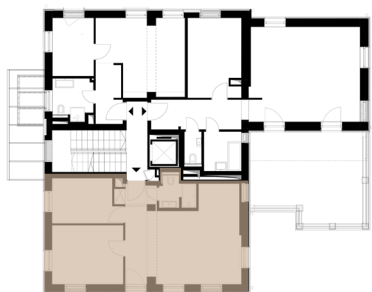

CRL04 lakás

1. emelet

előtér	2,36 m²
fürdő	3,42 m²
konyha	6,81 m²
étkező	2,20 m²
nappali	20,82 m²
szoba	12,60 m²
szoba 2	8,84 m²

NETTÓ ALAPTERÜLET 57,05 m²

válaszfal alatti terület 2,79 m²

BRUTTÓ ALAPTERÜLET 59,84 m²

ÉRTÉKESÍTÉSI TERÜLET 59,84 m²

+36 30 568 0504

hello@cascaderesidence.hu

www.cascaderesidence.hu