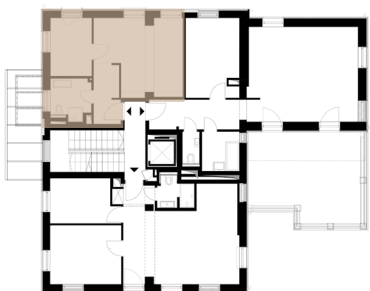

CRL05 lakás

1. emelet

előtér	4,61 m ²
fürdő	4,83 m ²
konyha	4,61 m ²
étkező	1,59 m ²
nappali	19,48 m ²

NETTÓ ALAPTERÜLET 35,12 m²

válaszfal alatti terület 1,12 m²

BRUTTÓ ALAPTERÜLET 36,24 m²

ÉRTÉKESÍTÉSI TERÜLET 36,24 m²

A nettó területek a helyiségek falai közötti területeket jelentik. A bruttó területek tartalmazzák a válaszfalak alatti területeket.