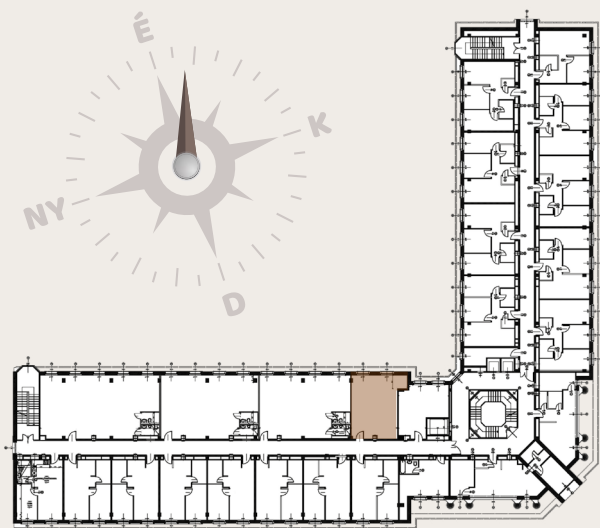

LO1101 IRODA

IRODA	47,10 m ²
BRUTTÓ ALAPTERÜLET*	47,10 m ²
ÉRTÉKESÍTÉSI TERÜLET	47,10 m ²

* Földhivatal által bejegyzett, kerekített alapterület

1139 BUDAPEST, XIII. KERÜLET,
PETNEHÁZY U. 52.

LOFT 52

A jelen adatok tájékoztató jellegűek. A Beruházó az adatok változásával kapcsolatban kötelezettséget, vagy felelőséget nem vállal. A részletes műszaki tartalom a projekt műszaki leírásában került meghatározásra. Az itt megadott terület adatok burkolatlan és vakolt felületekre értendők. A nettó területek a helyiségek falai közötti területeket jelentik. A bruttó területek kerülnek bejegyzésre a Földhivatalnál.