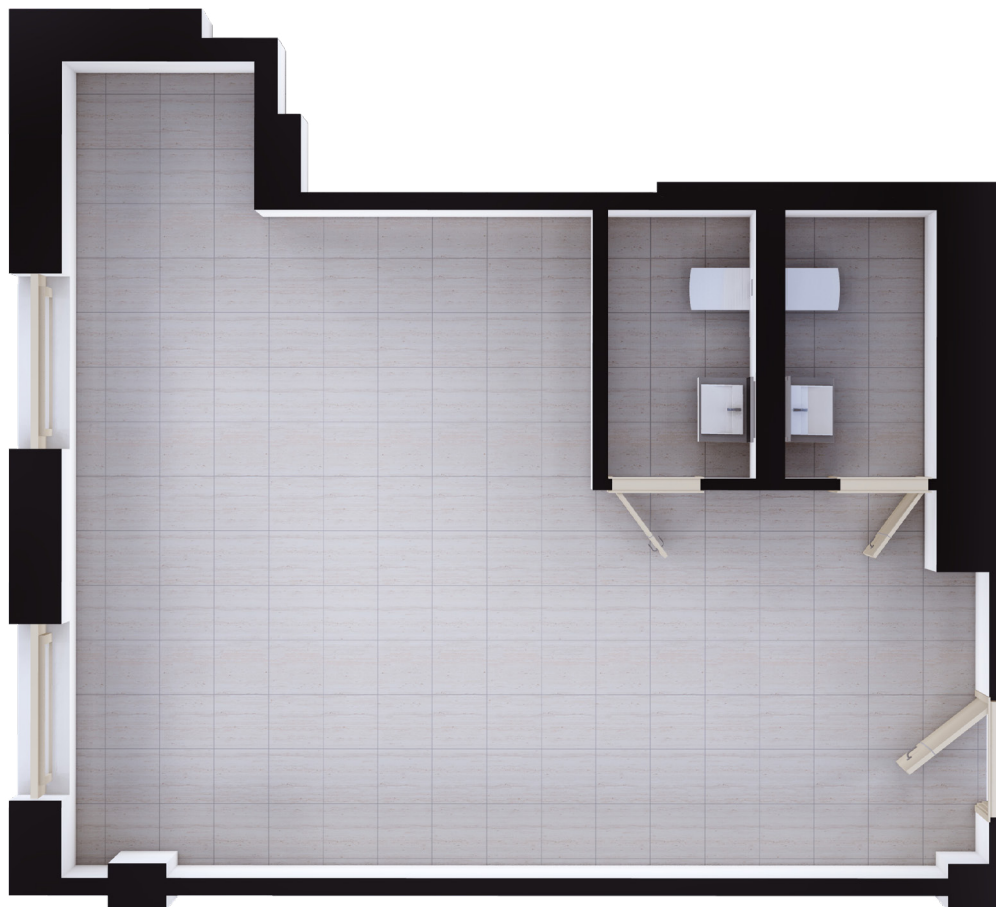

LO1101 IRODA

IRODA	47,10 m ²
BRUTTÓ ALAPTERÜLET*	47,10 m ²
ÉRTÉKESÍTÉSI TERÜLET	47,10 m ²

* Földhivatal által bejegyzett, kerekített alapterület

1139 BUDAPEST, XIII. KERÜLET,
PETNEHÁZY U. 52.

LOFT 52

A jelen adatok tájékoztató jellegűek. A Beruházó az adatok változásával kapcsolatban kötelezettséget, vagy felelőséget nem vállal. A részletes műszaki tartalom a projekt műszaki leírásában került meghatározásra. Az itt megadott terület adatok burkolatlan és vakolt felületekre értendők. A nettó területek a helyiségek falai közötti területeket jelentik. A bruttó területek kerülnek bejegyzésre a Földhivatalnál.