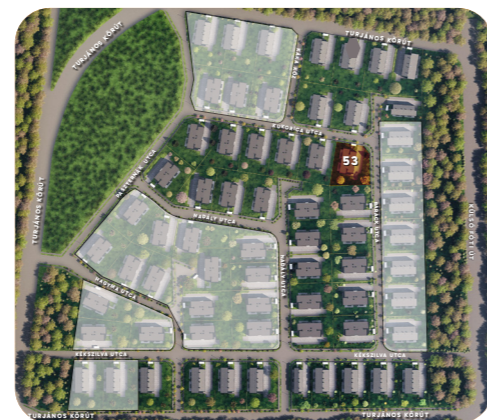

válaszfal alatti terület 3,28 m²

bruttó lakás alapterület 78,31 m²

terasz 1 24,87 m²

terasz 2 5,54 m²

kert 181 m²

ÉRTÉKESÍTÉSI TERÜLET 93,515 m²

földszint

A jelen adatok tájékoztató jellegűek.