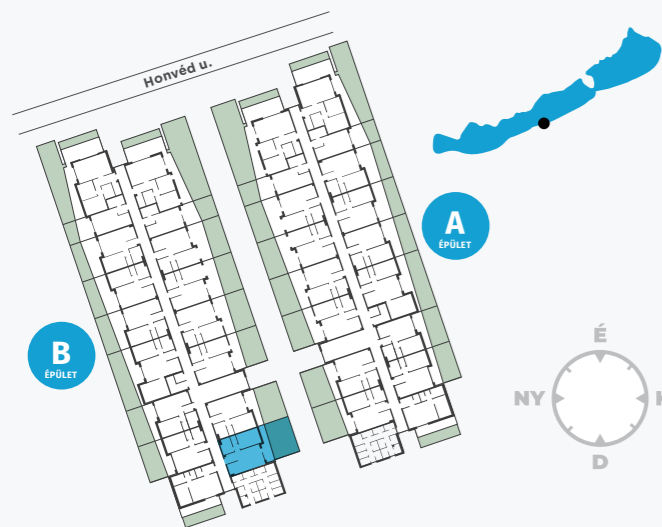

my LELLE RESIDENCE

8638 Balatonlelle, Honvéd utca 13.

B016 LAKÁS

előtér	3,63 m ²
fürdő	5,53 m ²
konyha	4,65 m ²
nappali	19,88 m ²
szoba	11,93 m ²
WC	1,52 m ²

nettó lakásterület	47,14 m²
válaszfal alatti terület	2,53 m ²
bruttó alapterület	49,67 m²
terasz	9,07 m ²
kert	33,74 m ²

ÉRTÉKESÍTÉSI TERÜLET 54,205 m²

Magyar Ingatlanberuházó Zrt.

A jelen adatok tájékoztató jellegűek. A Beruházó az adatok változásával kapcsolatban kötelezettséget vagy felelőséget nem vállal. A részletes műszaki tartalom a projekt műszaki leírásában került meghatározásra. Az itt megadott terület adatok burkolatlan és vakolt felületekre értendők. A nettó területek a helyiségek falai közötti területeket jelentik. A bruttó területek tartalmazzák a válaszfalak alatti területeket.