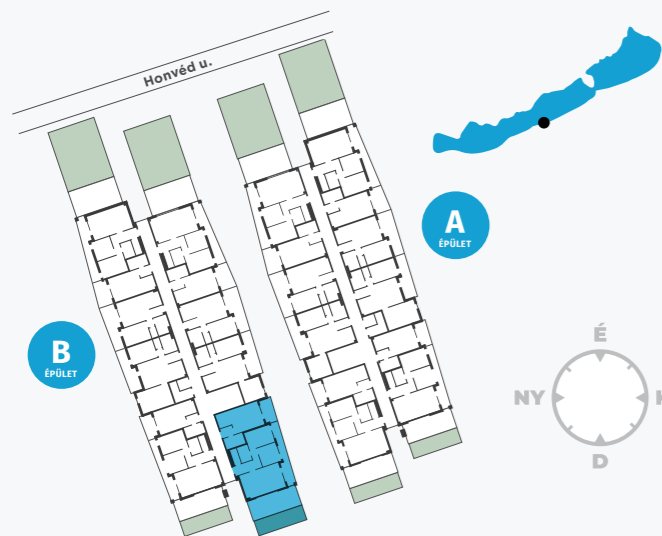

# my LELLE RESIDENCE

8638 Balatonlelle, Honvéd utca 13.

## B111 LAKÁS

<b>1. emelet</b>	
fürdő	4,29 m <sup>2</sup>
konyha	5,45 m <sup>2</sup>
nappali	20,05 m <sup>2</sup>
szoba	9,15 m <sup>2</sup>
szoba 2	11,69 m <sup>2</sup>
WC	2,41 m <sup>2</sup>
közlekedő	8,13 m <sup>2</sup>

<b>nettó lakásterület</b>	<b>61,17 m<sup>2</sup></b>
válaszfal alatti terület	3,51 m <sup>2</sup>
<b>bruttó alapterület</b>	<b>64,68 m<sup>2</sup></b>
terasz	25,82 m <sup>2</sup>
erkély	12,14 m <sup>2</sup>
kert	14,56 m <sup>2</sup>

**ÉRTÉKESÍTÉSI TERÜLET 83,66 m<sup>2</sup>**