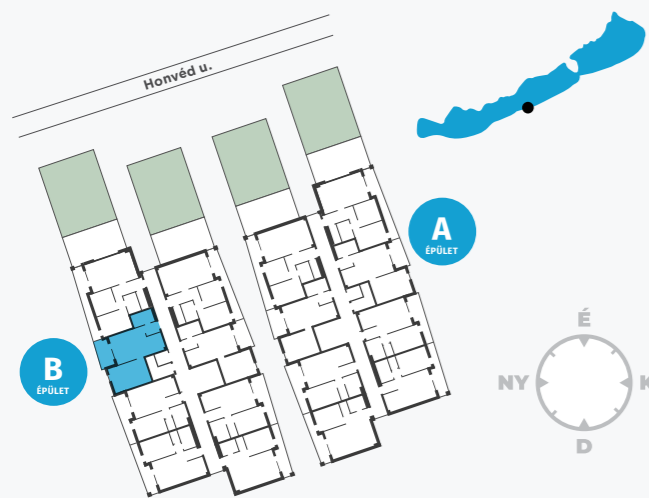

my LELLE RESIDENCE

8638 Balatonlelle, Honvéd utca 13.

B204 LAKÁS

2. emelet

előtér	2,85 m ²
fürdő	5,1 m ²
konyha	4,63 m ²
nappali	19,16 m ²
szoba	16,83 m ²
gardrób	4,42 m ²

nettó lakásterület 52,99 m²

válaszfal alatti terület 3,56 m²

bruttó alapterület 56,55 m²

erkély 7,02 m²

ÉRTÉKESÍTÉSI TERÜLET 60,06 m²

Magyar Ingatlanberuházó Zrt.

A jelen adatok tájékoztató jellegűek. A Beruházó az adatok változásával kapcsolatban kötelezettséget vagy felelőséget nem vállal. A részletes műszaki tartalom a projekt műszaki leírásában került meghatározásra. Az itt megadott terület adatok burkolatlan és vakolt felületekre értendők. A nettó területek a helyiségek falai közötti területeket jelentik. A bruttó területek tartalmazzák a válaszfalak alatti területeket.